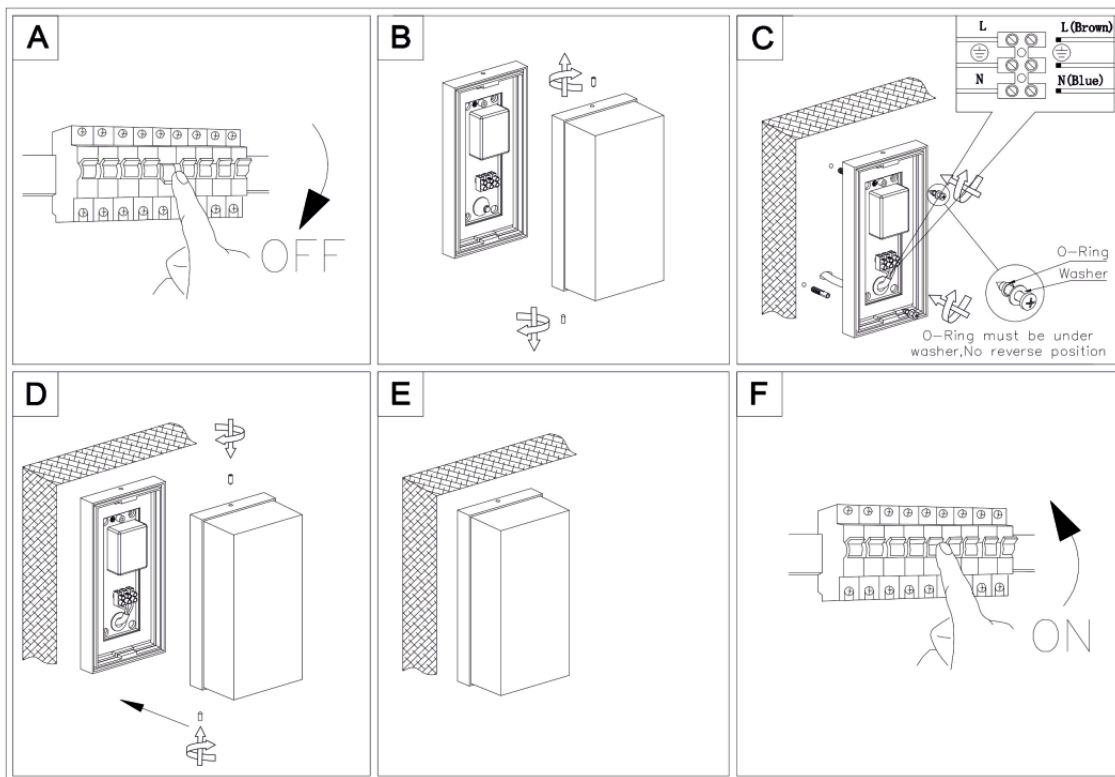

VASMAR

Інструкція
6000454WL-L10GF3K

MAX 10W
700 Lumen