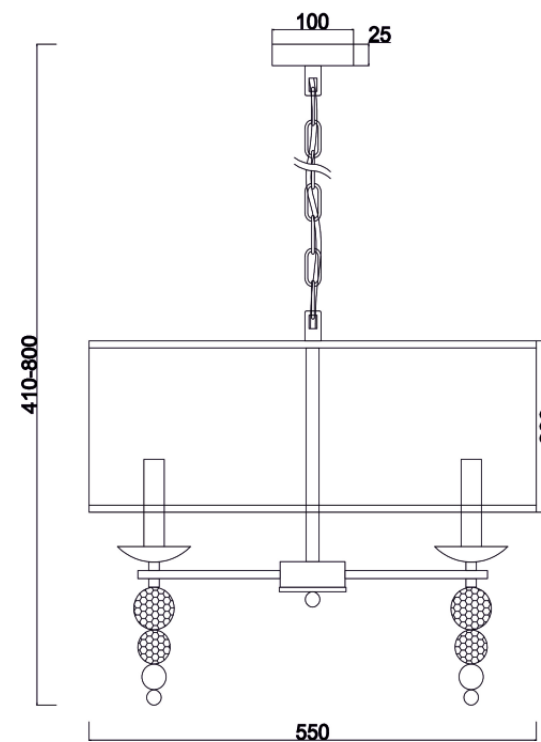

VASMAR

Інструкція
VM1009PL-06BS

6xE14 40W