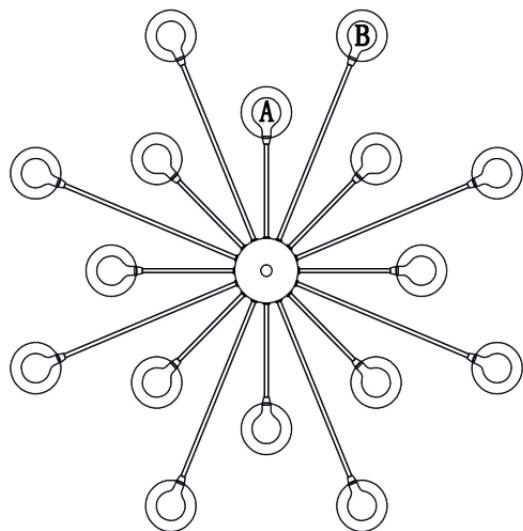

VASMAR

Інструкція
VM5242CL-16B1

16xG4 3W