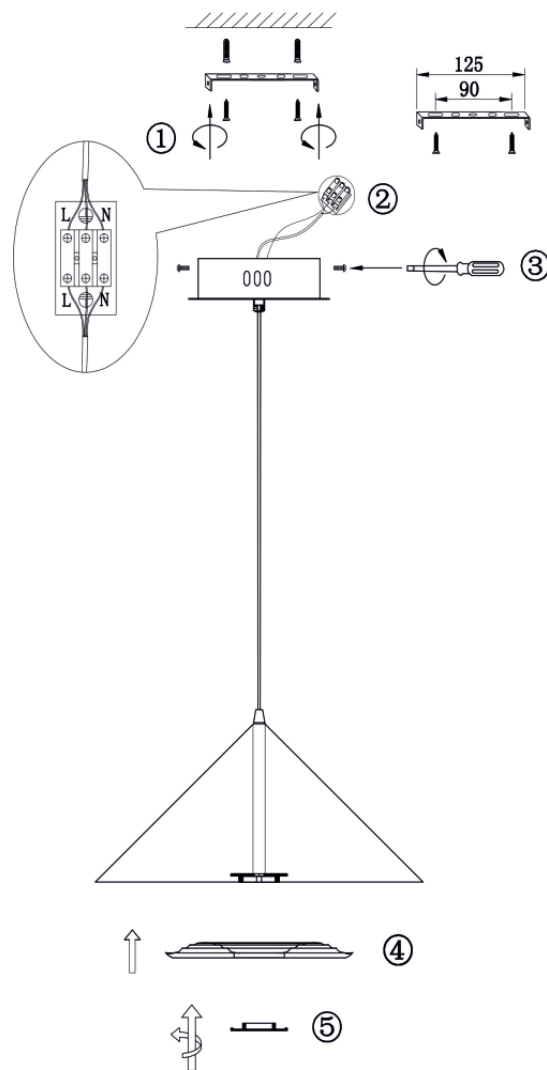

VASMAR

Інструкція
VM5397PL-L3W

MAX 3,8W
90 Lumen