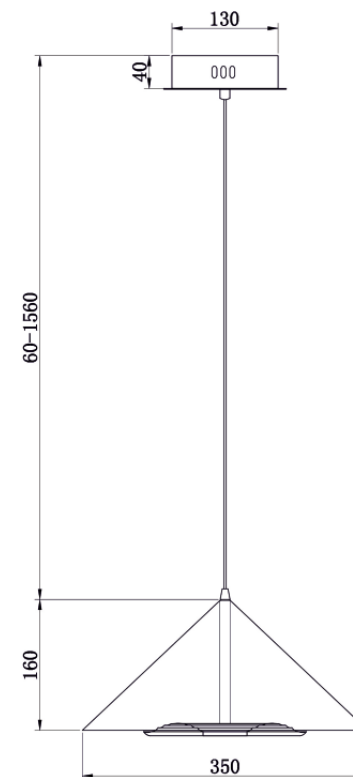

VASMAR

Інструкція
VM5397PL-L3W

MAX 3,8W
90 Lumen