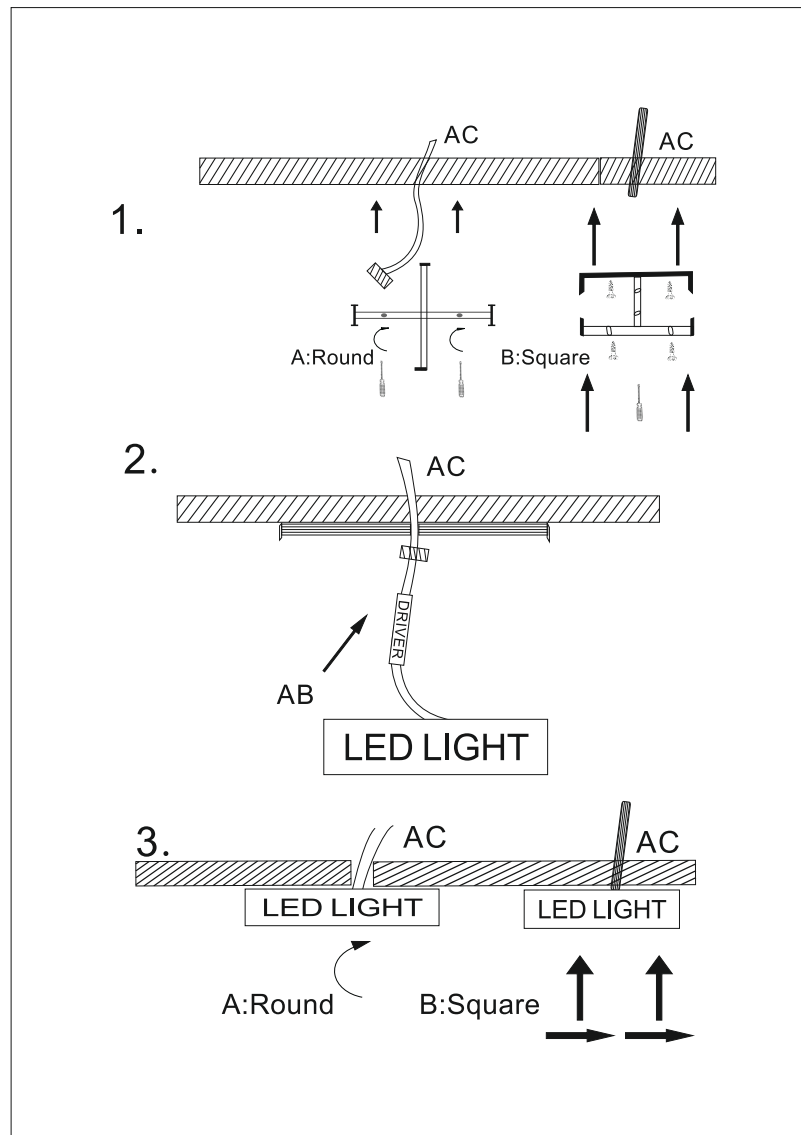

VASMAR

Інструкція
1600032CL-L12MG3K

120 mm

58 mm

MAX 12W
900 Lumen