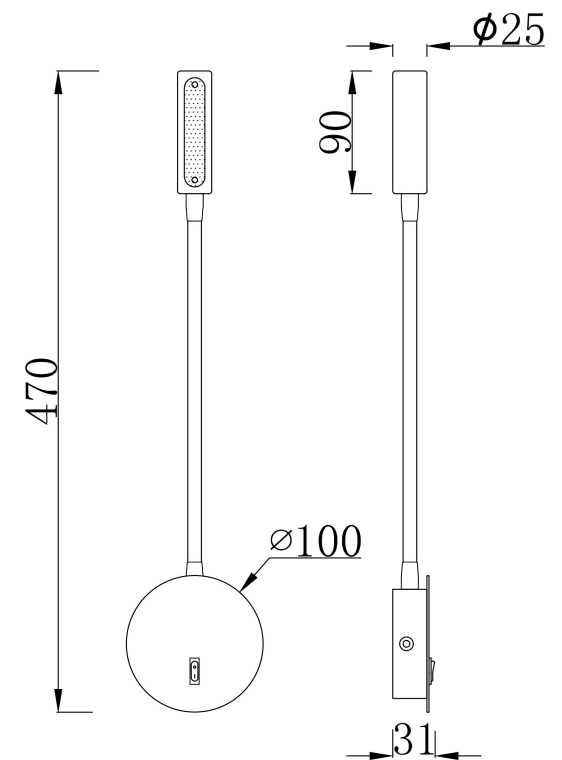

VASMAR

Інструкція
1600035WL-L3MG3K

MAX 3W
150 Lumen