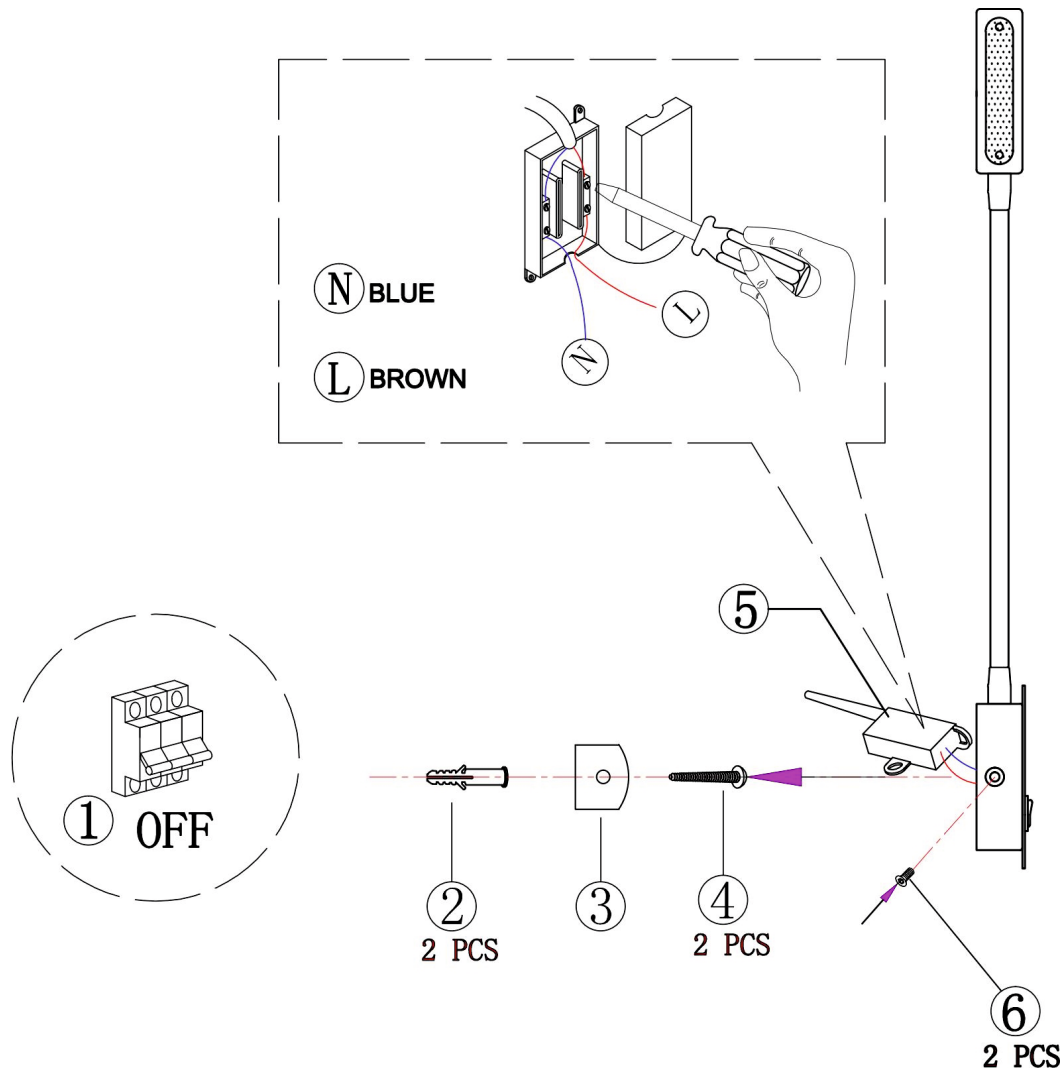

VASMAR

Інструкція
1600035WL-L3MG3K

MAX 3W
150 Lumen