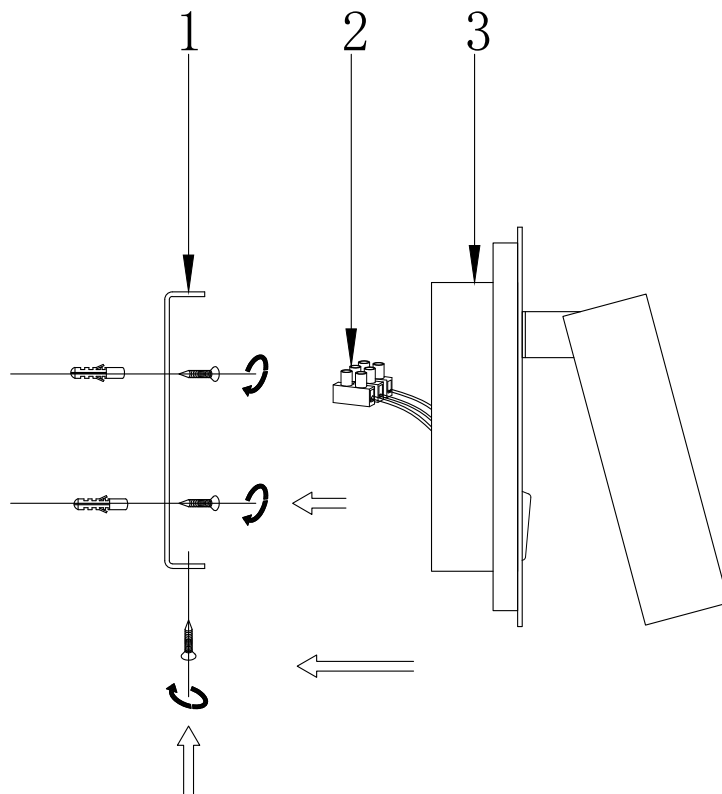

VASMAR

Інструкція
1600175-WL-01-6W-MG

MAX 9W
540 Lumen