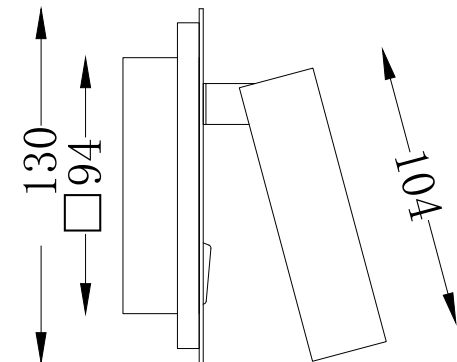

VASMAR

Інструкція
1600175-WL-01-6W-MG

MAX 9W
540 Lumen