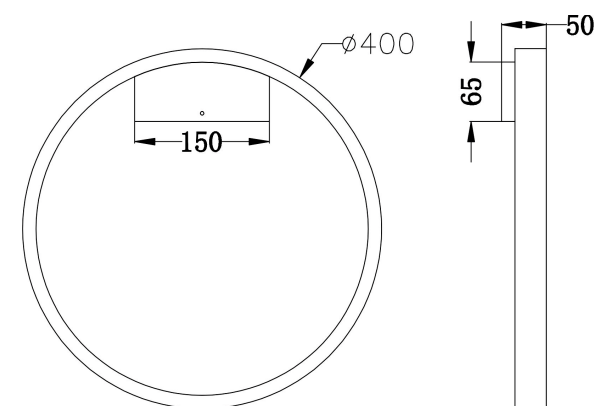

# VASMAR

Інструкція  
2000058WL-L25B4K

MAX 25W  
1 200 Lumen