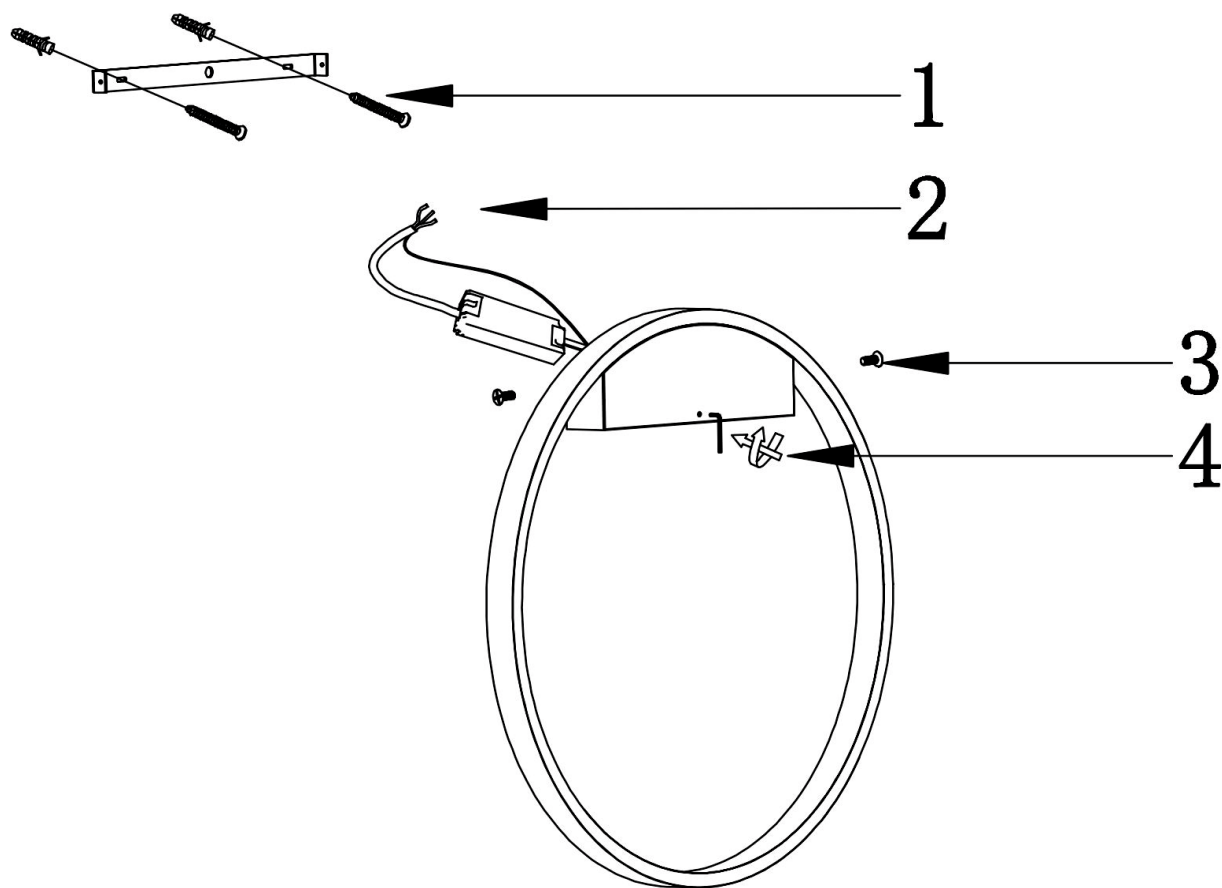

# VASMAR

Інструкція  
2000058WL-L25B4K

MAX 25W  
1 200 Lumen