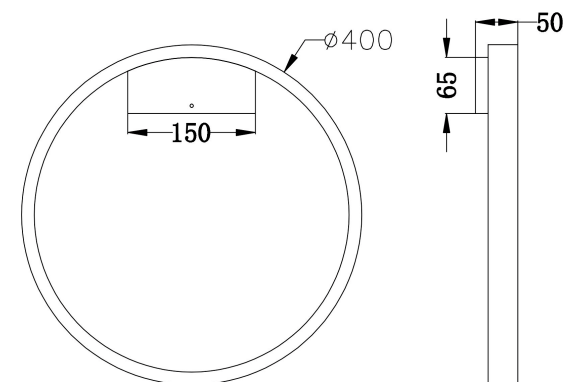

# VASMAR

Інструкція  
2000058WL-L25BS4K

MAX 25W  
1 200 Lumen