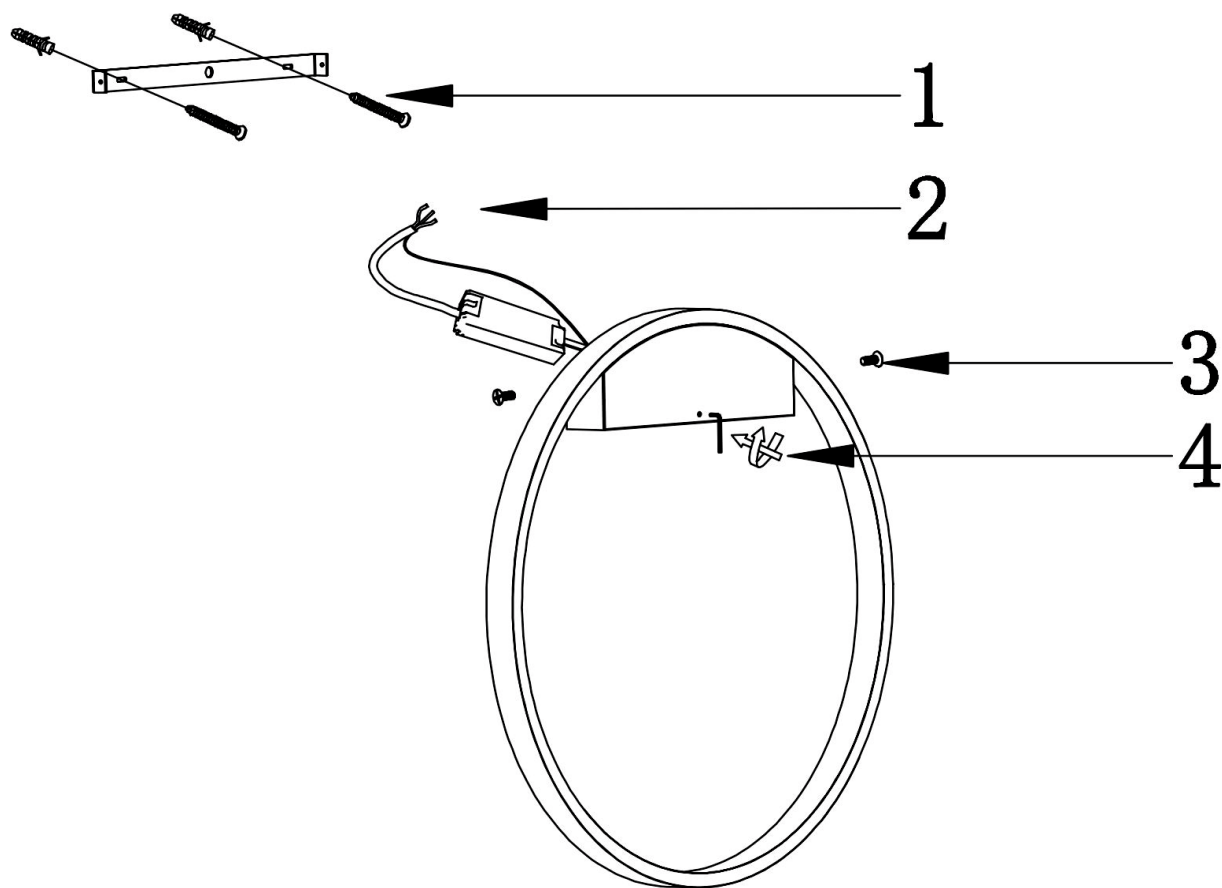

# VASMAR

Інструкція  
2000058WL-L25BS4K

MAX 25W  
1 200 Lumen