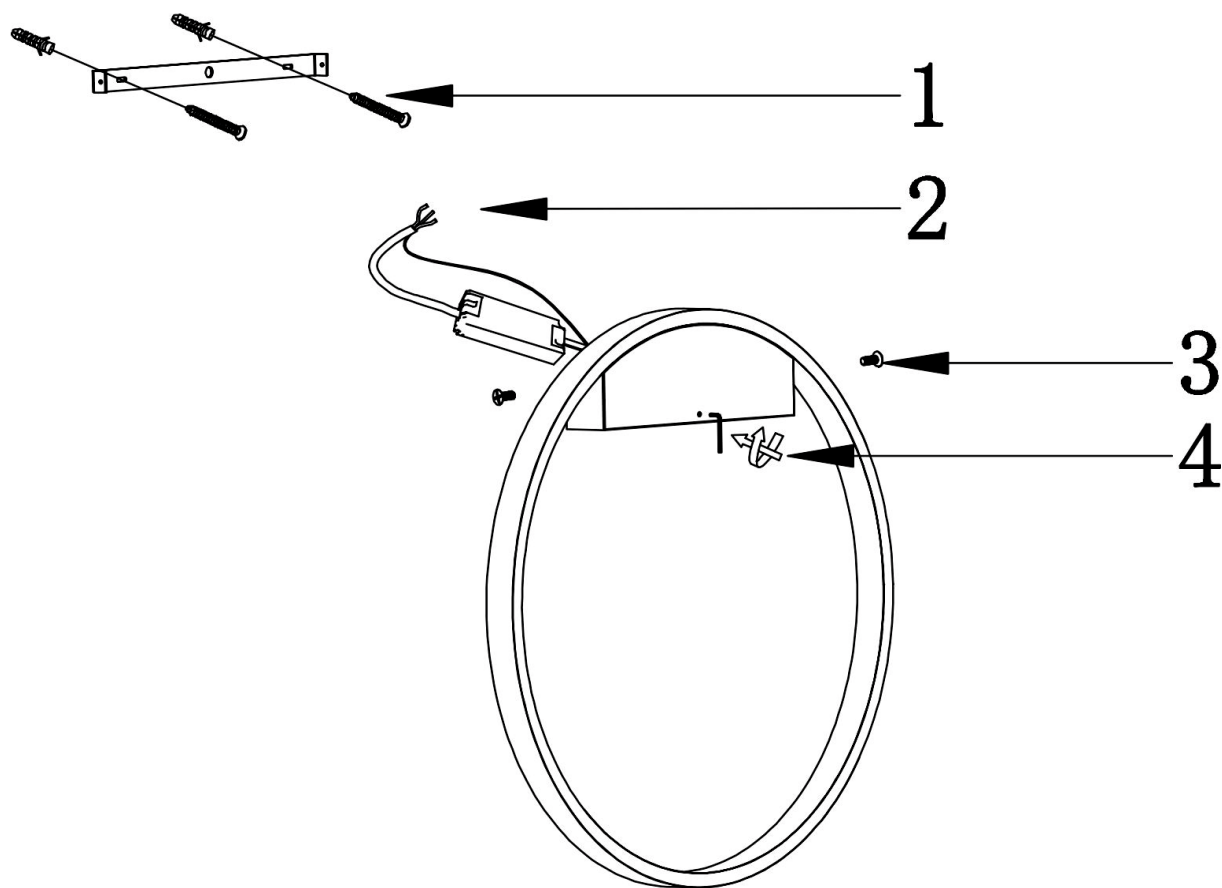

VASMAR

Інструкція
2000058WL-L25W4K

MAX 25W
1 200 Lumen