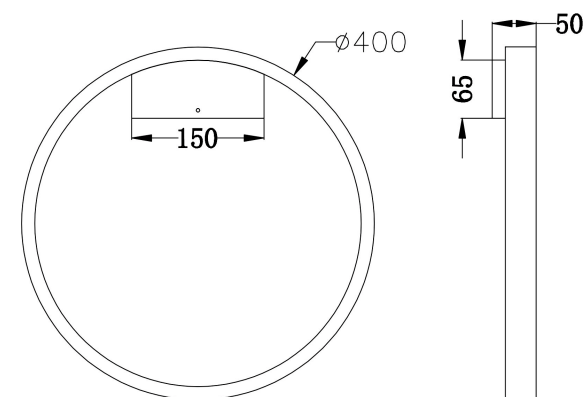

VASMAR

Інструкція
2000058WL-L25W4K

MAX 25W
1 200 Lumen