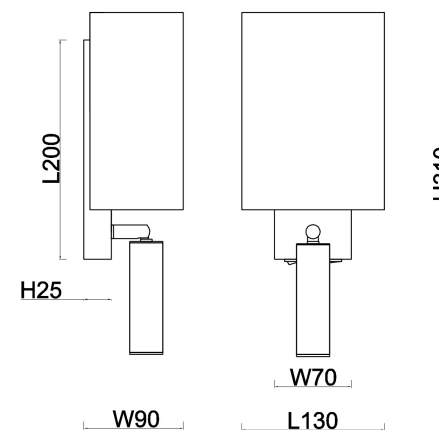

VASMAR

Інструкція
VM5367WL-L40BS

MAX 3W
200 Lumen