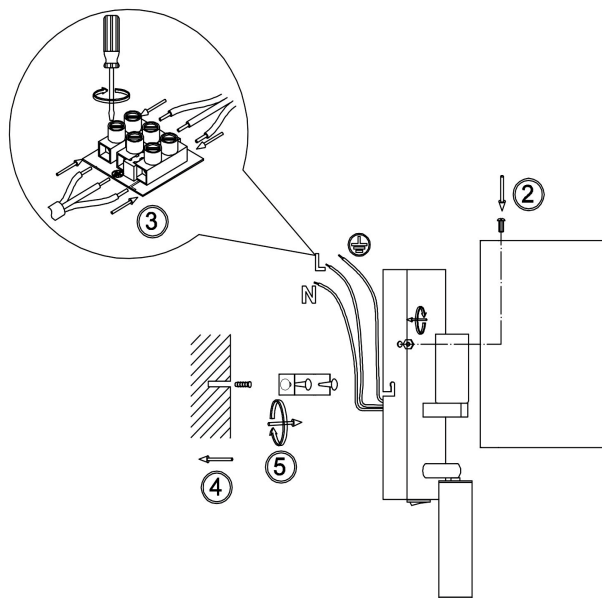

VASMAR

Інструкція
VM5367WL-L40BS

MAX 3W
200 Lumen