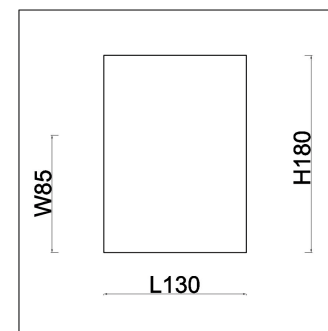

VASMAR

Інструкція
VM5367WL-L40BS

MAX 3W
200 Lumen