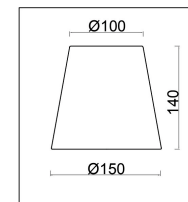

# VASMAR

Інструкція  
VM2027PL-07BS

7xE14 40W