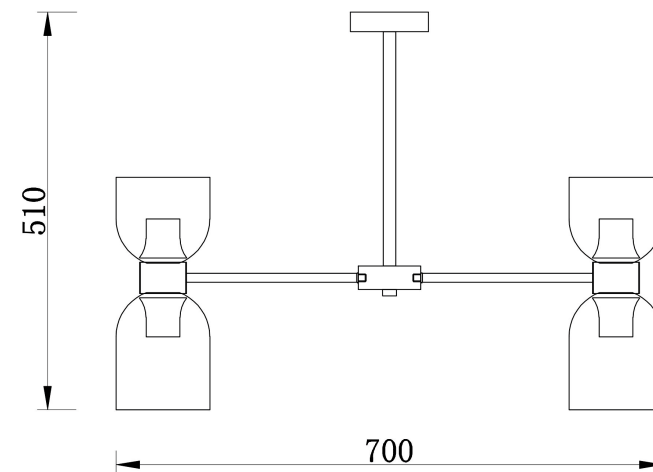

VASMAR

Інструкція
VM5203PL-10CH

10xE27 60W