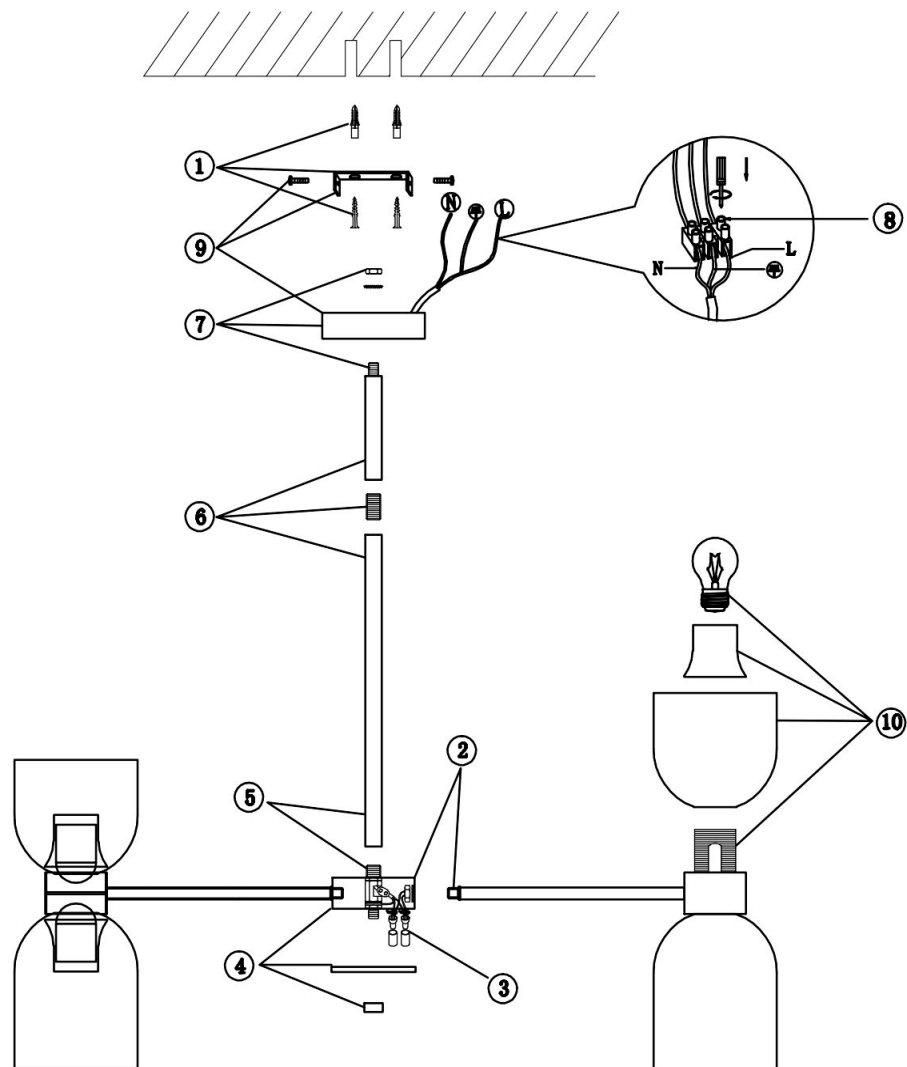

VASMAR

Інструкція
VM5203PL-10CH

10xE27 60W