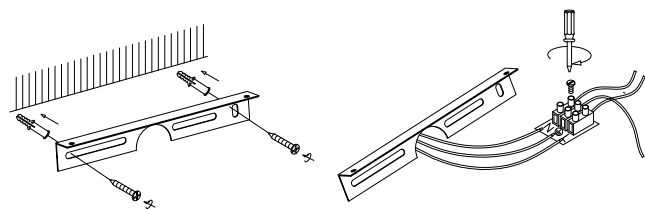

VASMAR

Інструкція
2700003WL-L12CH

1

2

3

4

MAX 12W
860 Lumen