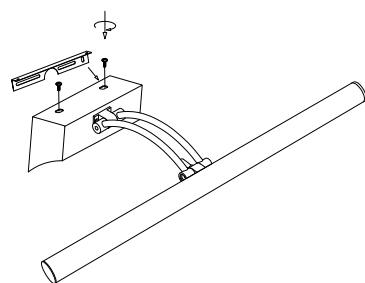

VASMAR

Інструкція
2700003WL-L12CH

1

2

3

4

MAX 12W
860 Lumen